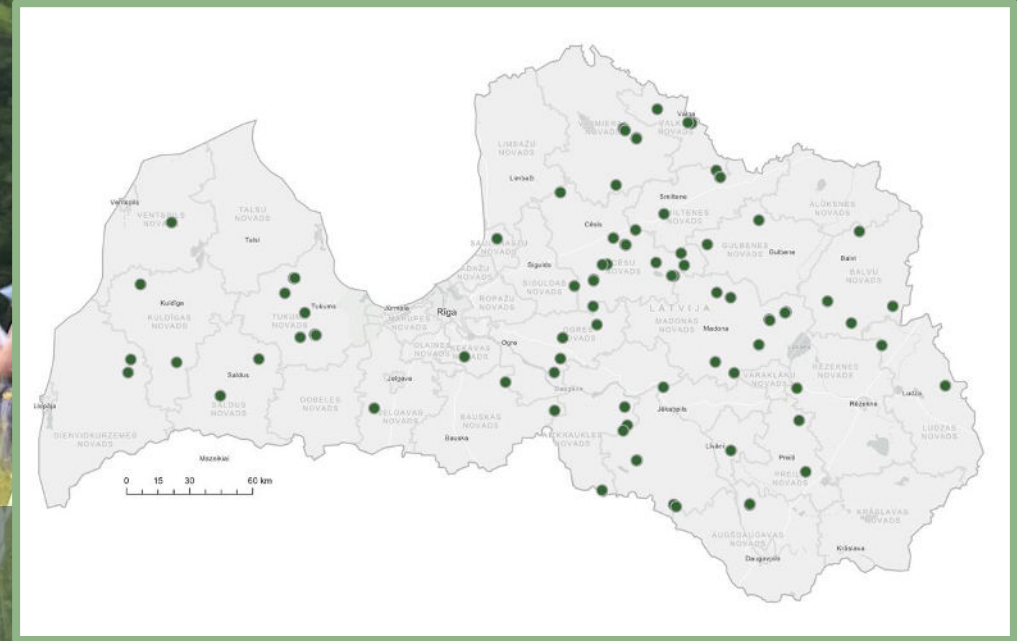

# Kā veicināt augu daudzveidību pļavā?

"Ziedu pļavu" pilotprogrammas dalībnieku jautājumi,  
pieredze, piemēri

Maija Medne, Dabas aizsardzības pārvalde  
LIFE IP LATVIANATURE, zālāju eksperte

# ZIEDU PĻAVAS

- Uz rezultātu orientēta zālāju apsaimniekošana
- Maksājums par sasniegto rezultātu (ikgadēju monitoringu veic eksperti un programmas dalībnieki)
- 70 dalībnieki
- 675 ha (visā Latvijas teritorijā)
- Ilggadīgi zālāji, pļavas un ganības ārpus Natura 2000 un ESB
- Rezultāta un kombinētā pieeja
- 2023 - 2027